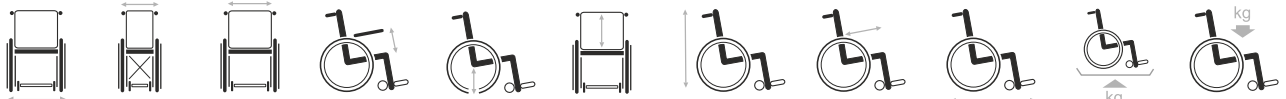

Afneembare en
wegklapbare
voetsteunen

Quickrelease
achterwielen voor een
snelle demontage

Beelden enkel ter illustratie. Bepaalde functies kunnen optioneel zijn.

Grensverleggend in mobiliteit

Technische informatie Jazz S50