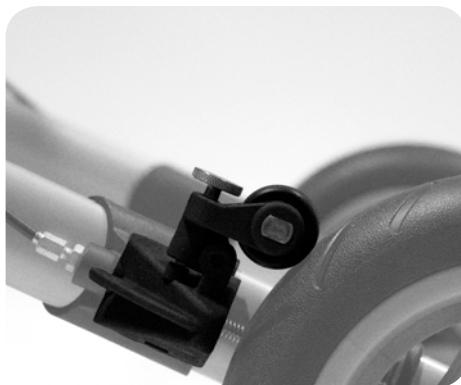

Bidon houder
814043

Sleeppremmen IBS
814038