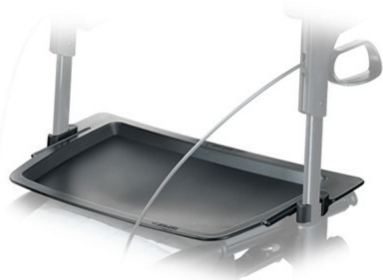

TROJA 2G

Dienblad
814728

Bloemen design
814141