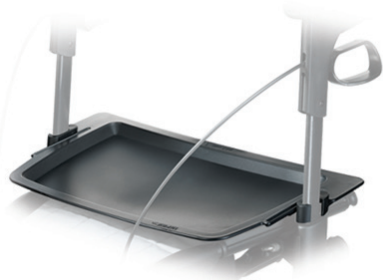

NEURO

Dienblad
814728

Bloemen design
814141