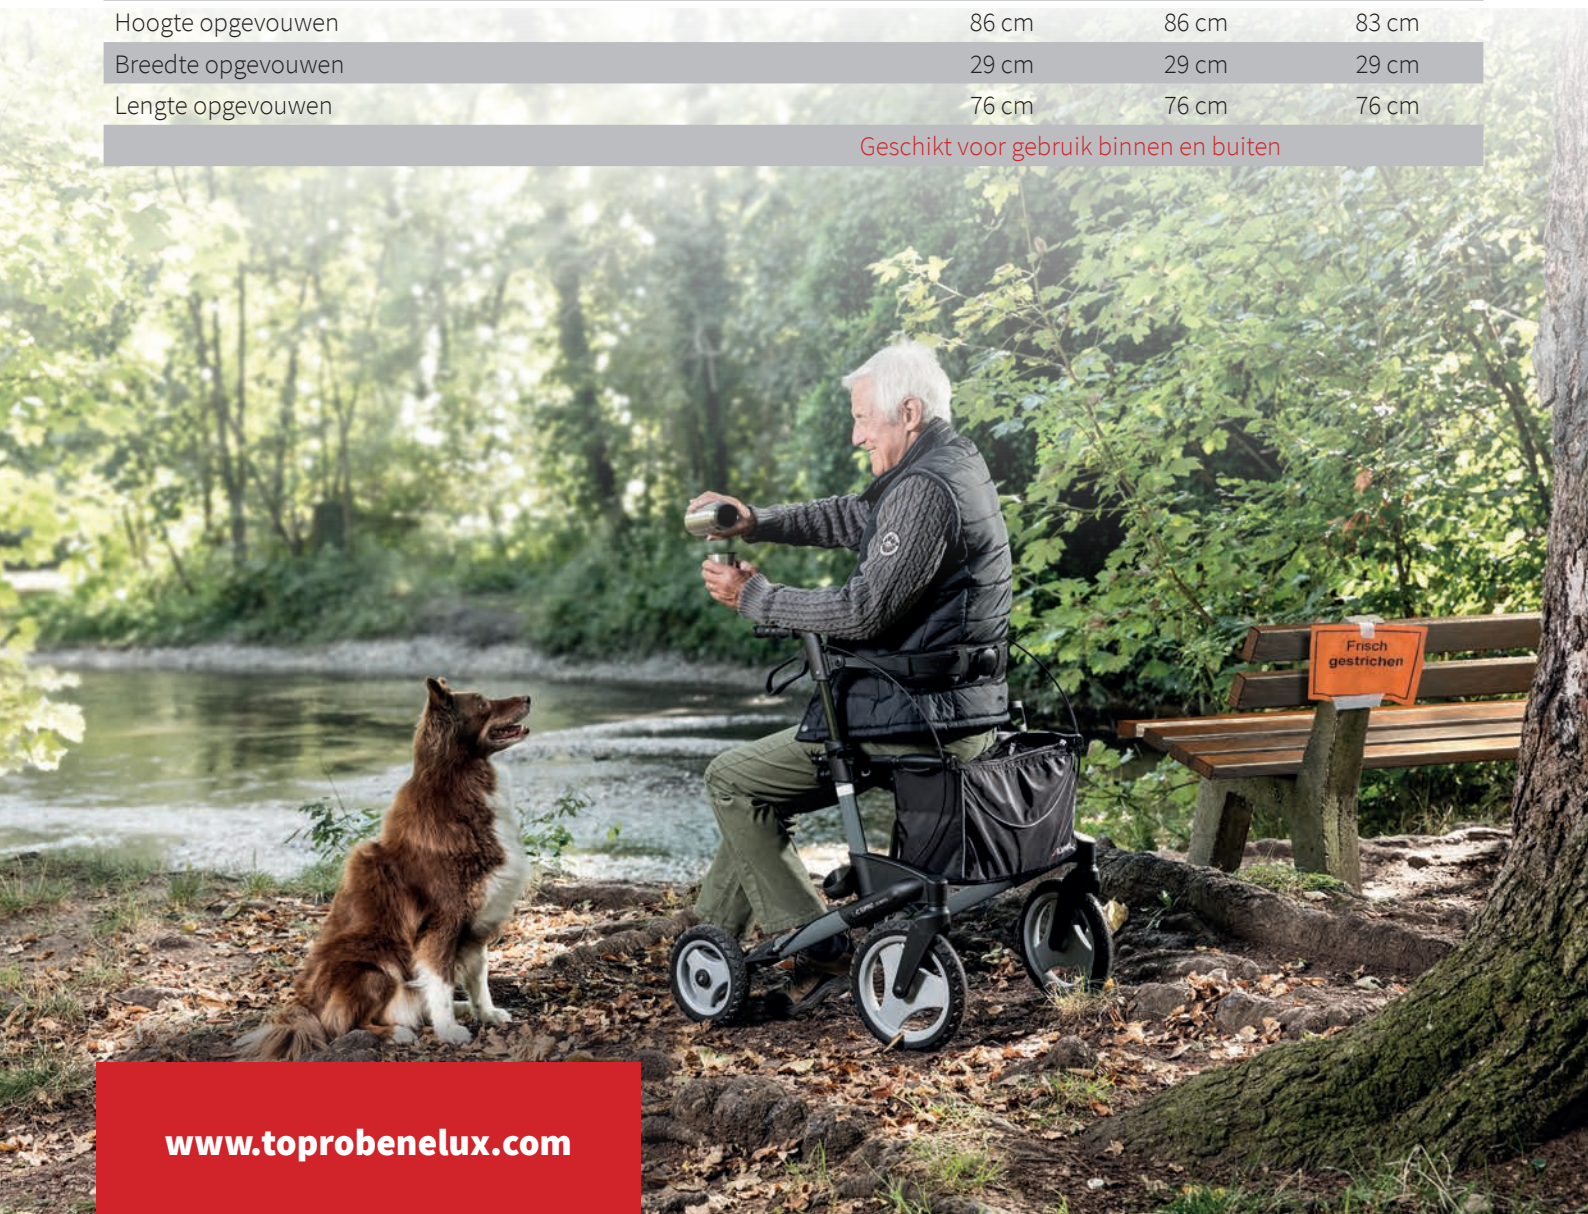

OLYMPOS

Maat

	M (Medium)	M (Medium)	S (Small)
Artikelnummer	814310	814302	814307
Kleur	Zwart	Donker grijs	Zilver
Maximaal gebruikersgewicht	150 Kg	150 Kg	150 Kg
Gewicht van de rollator	9,1 Kg	9,1 Kg	8,0 Kg
Maximaal draaggewicht boodschappentas	15 Kg	15 Kg	15 Kg
Gebruikerslengte	150 - 195 cm	150 - 195 cm	140 - 170 cm
Hoogte van de handvatten	76 - 95 cm	76 - 95 cm	71 - 87 cm
Maximale lengte rollator	76 cm	76 cm	76 cm
Maximale breedte rollator	70,5 cm	70,5 cm	70,5 cm
Afstand tussen de handvatten	50 cm	50 cm	50 cm
Zithoogte	60 cm	60 cm	54 cm
Draaicirkel	94 cm	94 cm	94 cm
Diameter voorwielen	27,5 cm	27,5 cm	27,5 cm
Diameter achterwielen	22,5 cm	22,5 cm	22,5 cm
Breedte voor en achterwielen	4,2 cm	4,2 cm	4,2 cm
Grijpafstand remhendel	6,5 cm	6,5 cm	6,5 cm
Hoogte opgevouwen	86 cm	86 cm	83 cm
Breedte opgevouwen	29 cm	29 cm	29 cm
Lengte opgevouwen	76 cm	76 cm	76 cm

Geschikt voor gebruik binnen en buiten