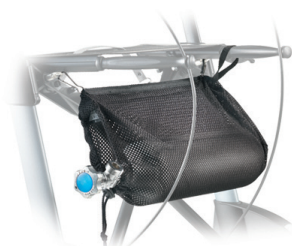

Zuurstoffleshouder

814009