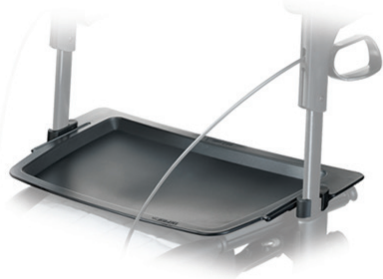

ODYSSÉ

Dienblad
814728

Bloemen design
814141