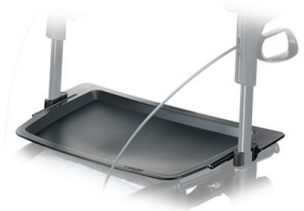

Rugsteun
815271 kort | 815273 lang

Sleeprem IBS
814038

Dienblad voor Olympos Medium
814212 * niet geschikt voor Small

Tas met rits
814046

Handvat voor begeleider
814014

Anti slip matje voor dienblad
814059