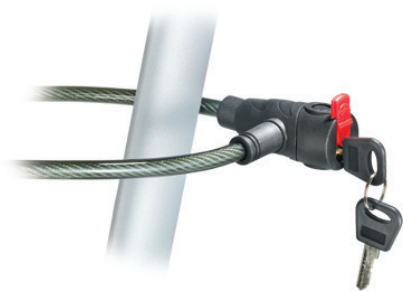

LED lampje met klip
815260

Stokhouder
814025

Winter accessoires
Handschoenen, zitje en frame design, in
verschillende uitvoeringen verkrijgbaar.

Handvat voor begeleider
814014

TROJA Classic

Anti-diefstal slot