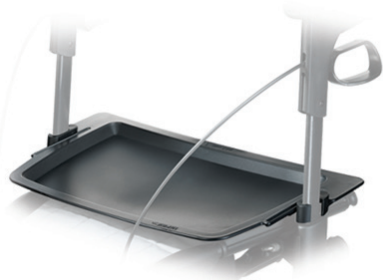

TROJA Classic