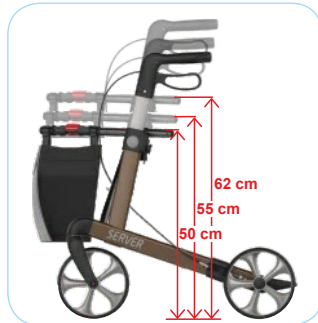

REHASENSE

LICHTGEWICHT
FUNCTIONEEL

SERVER

LICHTGEWICHT ROLLATOR

De stijlvolle Server rollator heeft een uniek driehoekig profiel en een vast gelast frame. Het is met een eigen gewicht van ruim onder de 7,5 kg een van de lichtste rollators op de markt in de categorie gebruikers tot een maximaal gewicht van 150 kg.

STABIEL EN DUURZAAM

Het frame en de zitting zijn getest voor een maximale belasting van 150 kg. Zeer licht te bedienen met betrouwbare remmen. TPE-gelaagde wielen met rubberen loopvlak. De rollator geeft direct een bijzonder stabiel en veilig gevoel zodra men deze vastpakt en er mee gaat rijden. De rem en de handrem hoeven maar met heel weinig te worden bediend. Mensen met weinig kracht in hun handen kunnen deze rollator makkelijk bedienen.

HOOGTE VERSTELBAAR

De Server is verkrijgbaar in 3 maten – Small, Medium en Large. De handgrepen zijn soepel in hoogte te verstellen vanaf 63 cm bij de lage tot 102 cm voor de hoge versie. Aanpassing aan de individuele behoefte is ook aan gedacht, want de Server is in drie verschillende zithoogtes verkrijgbaar, namelijk vanaf 50 cm t/m 62 cm voor de hoge versie. Door eventueel gebruik te maken van de vaste zitting uit ons assortiment van accessoires, is de tussenhoogte in te stellen naar de wens van de klant.

Soepel instelbare handgriephoogte en vast te zetten handremmen.

Zithoogtes: 50, 55 en 62 cm.

Sterke, onderhoudsvrije stevige maar toch zachte TPE-wielen.

Speciaal dubbel gelast driehoek-profiel garandeert de levensduur bij gebruik tot 150 kg.